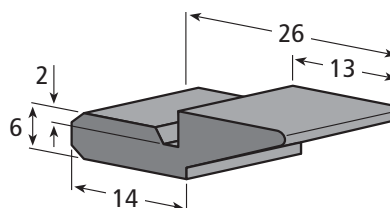

Tragleiste Neck guide

Artikel-Nr. / Part No.

206.0145

ca. Lieferlänge / approx. standard length: 5 m

Farben / Colours: ■ ■ □ je nach Verfügbarkeit / depending on stock