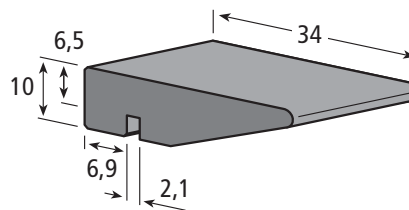

Tragleiste Neck guide

Artikel-Nr. / Part No.

206.0380

ca. Lieferlänge / approx. standard length: 5 m

Farben / Colours: ■ ■ □ je nach Verfügbarkeit / depending on stock