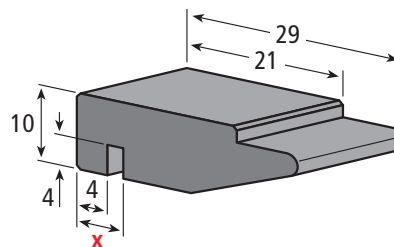

Tragleiste Neck guide

Artikel-Nr. / Part No.

206.0144 (x = 6)

206.0144-25 (x = 6,5)

ca. Lieferlänge / approx. standard length: 5 m

Farben / Colours: ■ ■ □ je nach Verfügbarkeit / depending on stock