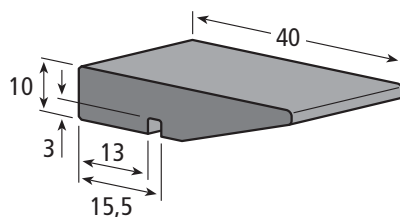

Tragleiste Neck guide