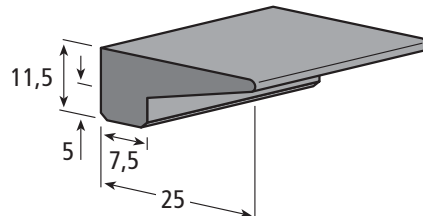

Tragleiste Neck guide