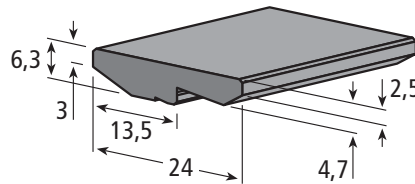

Tragleiste Neck guide