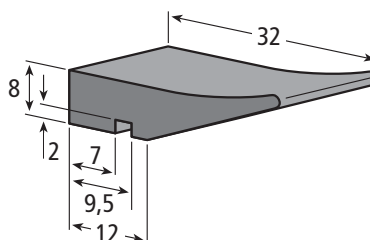

Tragleiste Neck guide

Artikel-Nr. / Part No.

206.0090

ca. Lieferlänge / approx. standard length: 5 m

Farben / Colours: ■ ■ □ je nach Verfügbarkeit / depending on stock

Seite
Page: 149