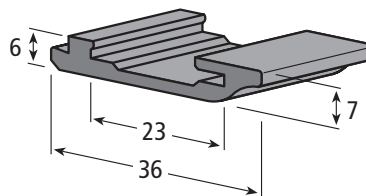

## Cliptragleiste Clip-on neck guide

Artikel-Nr. / Part No.

**206.0296** (gerade / straight)

**206.0309** (Kurvengängig - mit Einschnitten / for curves - with slots)

ca. Lieferlänge / approx. standard length: 5 m (gerade / straight)