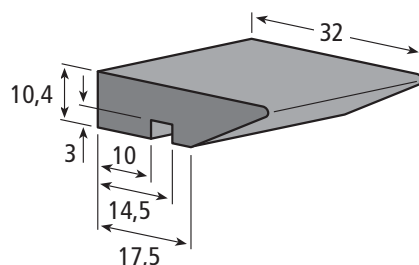

Tragleiste Neck guide