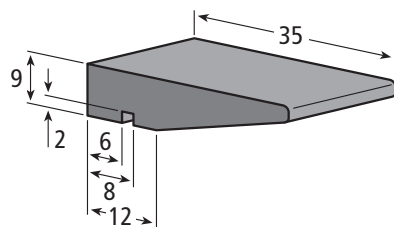

Tragleiste Neck guide