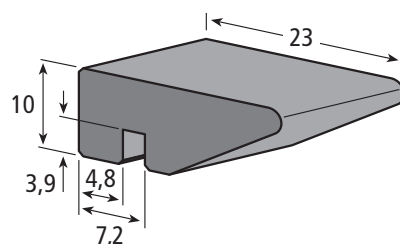

Tragleiste Neck guide