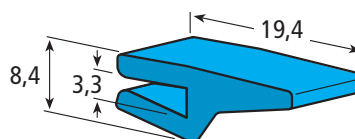

Clip-Tragprofil Clip-on neck guide

Artikel-Nr. / Part No.

206.0374

ca. Lieferlänge / approx. standard length: 30 m

Farben / Colours: ■ ■ je nach Verfügbarkeit / depending on stock