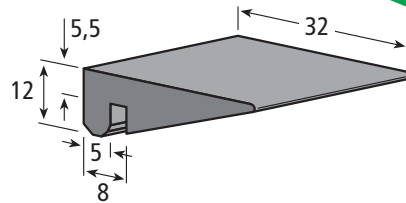

Tragleiste Neck guide