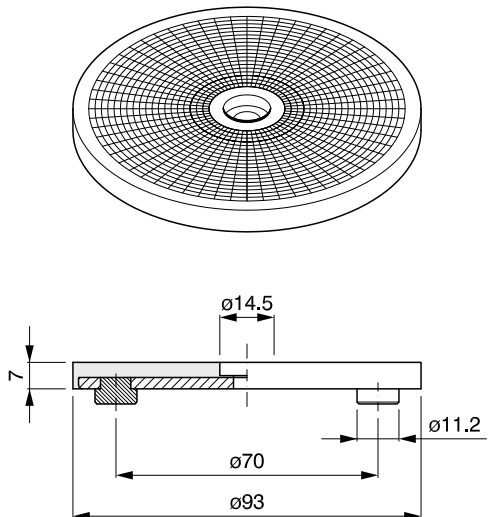

BOTTLE PADS

SELLETTES

FLASCHENTELLER

PLATOS PORTABOTELLAS

043.0074

043.0079

043.0080

043.0083

043.0085

043.0086