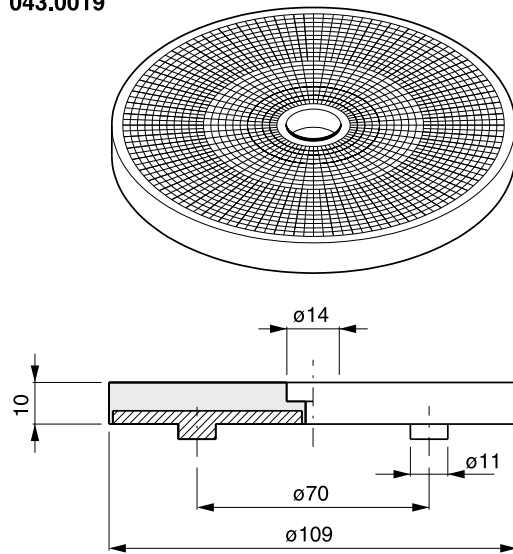

**BOTTLE PADS**

**SELLETTES**

**FLASCHENTELLER**

**PLATOS PORTABOTELLAS**

COD.	D	d	H	h
043.0044	57	52	6	3
043.0001	94	89.5	10	6
043.0025	99	95	18.5	6
043.0003	100	94	14	10
043.0049	100	95	14	10
043.0002	104	98	13	10
043.0061	114	107	10	6
043.0004	120	115	15	11

COD.	D	H
043.0040	65.5	15
043.0024	75.6	14
043.0014	95	12
043.0039	95	14
043.0013	96	6
043.0041	125	8
043.0081	70	14

COD.	D	d	H
043.0028	69.3	68	14
043.0027	77	75.5	14
043.0009	82	78	8
043.0005	90	88	14
043.0012	91	90	14
043.0006	92	88	14
043.0010	94	90	10
043.0007	100	91	10
043.0008	102	98	10
043.0051	104	100	8
043.0011	105	100	14
043.0047	120	110	8

**043.0015**

COD.	D	H
043.0048	74	5
043.0016	80	5
043.0042	95	5
043.0017	97	5

**BOTTLE PADS**

**SELLETTES**

**FLASCHENTELLER**

**PLATOS PORTABOTELLAS**

043.0018

043.0019

043.0020

043.0021

043.0035

COD.	D	d	h	h1	h2	H
043.0026	87	82	4	6	4	14
043.0073	88	81	4.5	10	4.5	19
043.0057	94	90	4.5	7	4.5	16
043.0058	99	95	4.5	7	4.5	16
043.0023	100	95	4	6	4	14
043.0072	105	100	4	6	4	14