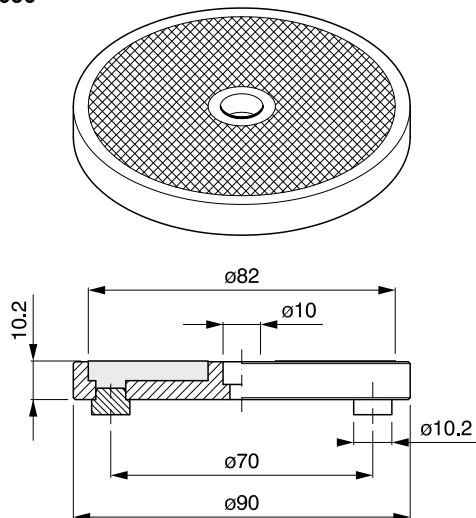

BOTTLE PADS

SELLETTES

FLASCHENTELLER

PLATOS PORTABOTELLAS

COD.	D	d	H
043.0030	100	55	31
043.0031	100	48	31
043.0029	100	54	30

COD.	D	d1
043.0034	65	59
043.0033	78.5	74
043.0032	105	100

043.0036

043.0037

BOTTLE PADS

SELLETTES

FLASCHENTELLER

PLATOS PORTABOTELLAS

043.0038

043.0043

043.0045

043.0046

043.0050

COD.	D	d	d1	H
043.0063	100	13.5	25	7
043.0062	114	13.5	25	7
043.0064	130	14	50	7

BOTTLE PADS

SELLETTES

FLASCHENTELLER

PLATOS PORTABOTELLAS

043.0074

043.0079