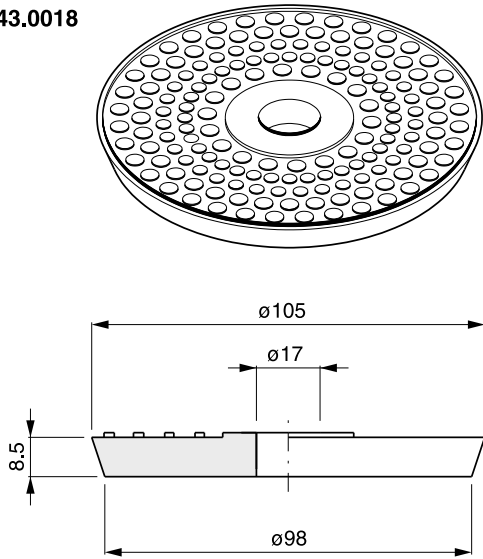

**BOTTLE PADS**

**SELLETTES**

**FLASCHENTELLER**

**PLATOS PORTABOTELLAS**

COD.	D	d	H	h
043.0044	57	52	6	3
043.0001	94	89.5	10	6
043.0025	99	95	18.5	6
043.0003	100	94	14	10
043.0049	100	95	14	10
043.0002	104	98	13	10
043.0061	114	107	10	6
043.0004	120	115	15	11

COD.	D	H
043.0040	65.5	15
043.0024	75.6	14
043.0014	95	12
043.0039	95	14
043.0013	96	6
043.0041	125	8
043.0081	70	14

COD.	D	d	H
043.0028	69.3	68	14
043.0027	77	75.5	14
043.0009	82	78	8
043.0005	90	88	14
043.0012	91	90	14
043.0006	92	88	14
043.0010	94	90	10
043.0007	100	91	10
043.0008	102	98	10
043.0051	104	100	8
043.0011	105	100	14
043.0047	120	110	8

**043.0015**

COD.	D	H
043.0048	74	5
043.0016	80	5
043.0042	95	5
043.0017	97	5

**BOTTLE PADS**

**SELLETTES**

**FLASCHENTELLER**

**PLATOS PORTABOTELLAS**

043.0018

043.0019

BOTTLE PADS

SELLETTES

FLASCHENTELLER

PLATOS PORTABOTELLAS

COD.	D	d	H
043.0030	100	55	31
043.0031	100	48	31
043.0029	100	54	30

COD.	D	d1
043.0034	65	59
043.0033	78.5	74
043.0032	105	100

043.0036

043.0037