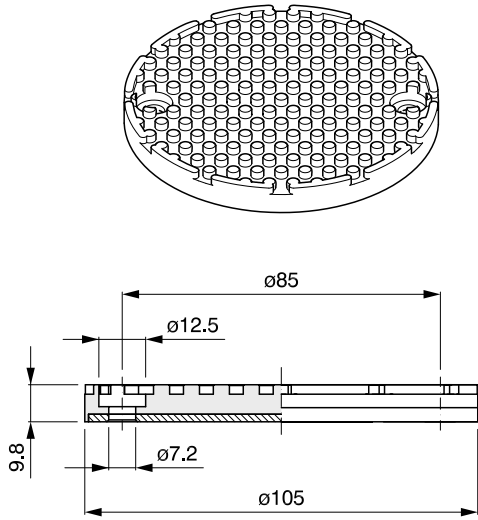

043.0050

COD.	D	d	d1	H
043.0063	100	13.5	25	7
043.0062	114	13.5	25	7
043.0064	130	14	50	7

BOTTLE PADS

SELLETTES

FLASCHENTELLER

PLATOS PORTABOTELLAS

043.0074

043.0079