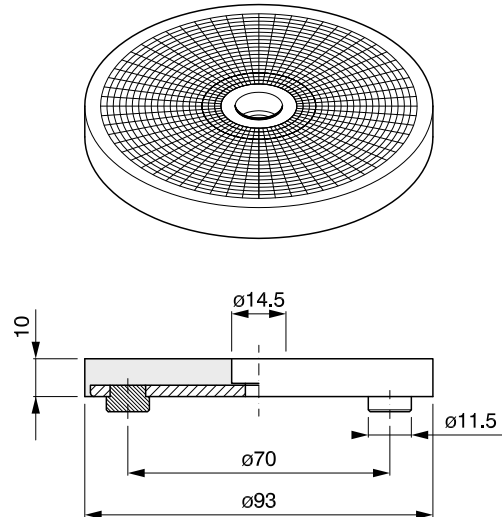

043.0050

COD.	D	d	d1	H
043.0063	100	13.5	25	7
043.0062	114	13.5	25	7
043.0064	130	14	50	7

BOTTLE PADS

SELLETTES

FLASCHENTELLER

PLATOS PORTABOTELLAS

043.0074

043.0079

043.0080

043.0083

043.0085

043.0086

BOTTLE PADS

SELLETTES

FLASCHENTELLER

PLATOS PORTABOTELLAS