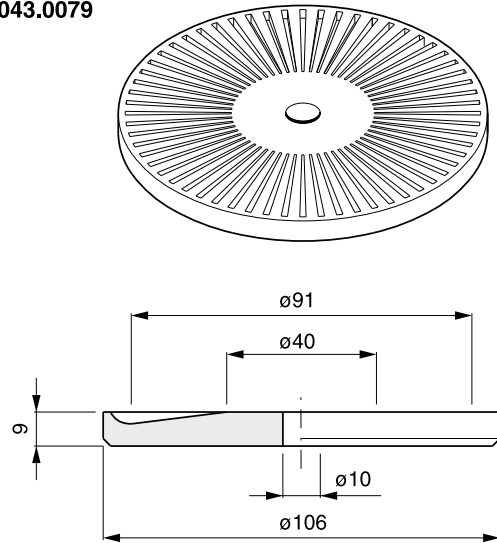

043.0050

COD.	D	d	d1	H
043.0063	100	13.5	25	7
043.0062	114	13.5	25	7
043.0064	130	14	50	7

BOTTLE PADS

SELLETTES

FLASCHENTELLER

PLATOS PORTABOTELLAS

043.0074

043.0079