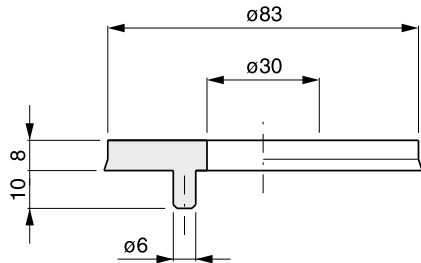

BOTTLE PADS

SELLETTES

FLASCHENTELLER

PLATOS PORTABOTELLAS

043.0038