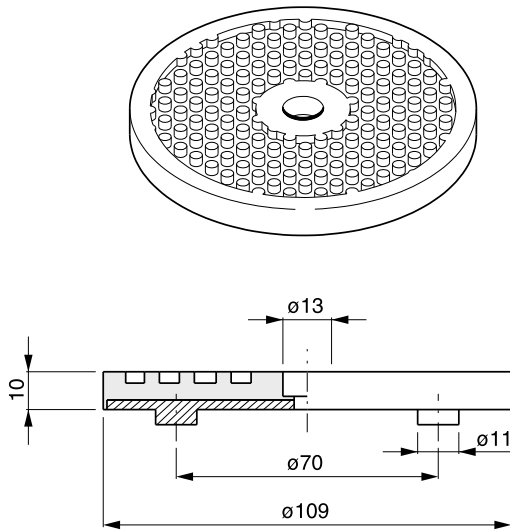

**BOTTLE PADS**

**SELLETTES**

**FLASCHENTELLER**

**PLATOS PORTABOTELLAS**

COD.	D	d	H	h
043.0044	57	52	6	3
043.0001	94	89.5	10	6
043.0025	99	95	18.5	6
043.0003	100	94	14	10
043.0049	100	95	14	10
043.0002	104	98	13	10
043.0061	114	107	10	6
043.0004	120	115	15	11

COD.	D	H
043.0040	65.5	15
043.0024	75.6	14
043.0014	95	12
043.0039	95	14
043.0013	96	6
043.0041	125	8
043.0081	70	14

COD.	D	d	H
043.0028	69.3	68	14
043.0027	77	75.5	14
043.0009	82	78	8
043.0005	90	88	14
043.0012	91	90	14
043.0006	92	88	14
043.0010	94	90	10
043.0007	100	91	10
043.0008	102	98	10
043.0051	104	100	8
043.0011	105	100	14
043.0047	120	110	8

**043.0015**

COD.	D	H
043.0048	74	5
043.0016	80	5
043.0042	95	5
043.0017	97	5

**BOTTLE PADS**

**SELLETTES**

**FLASCHENTELLER**

**PLATOS PORTABOTELLAS**

043.0018

043.0019

043.0020

043.0021

043.0035

COD.	D	d	h	h1	h2	H
043.0026	87	82	4	6	4	14
043.0073	88	81	4.5	10	4.5	19
043.0057	94	90	4.5	7	4.5	16
043.0058	99	95	4.5	7	4.5	16
043.0023	100	95	4	6	4	14
043.0072	105	100	4	6	4	14