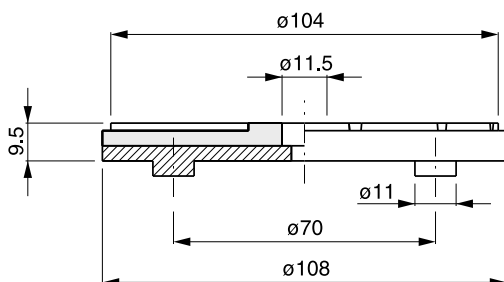

BOTTLE PADS

SELLETTES

FLASCHENTELLER

PLATOS PORTABOTELLAS

COD.	D	d	H
043.0030	100	55	31
043.0031	100	48	31
043.0029	100	54	30

COD.	D	d1
043.0034	65	59
043.0033	78.5	74
043.0032	105	100

043.0036

043.0037