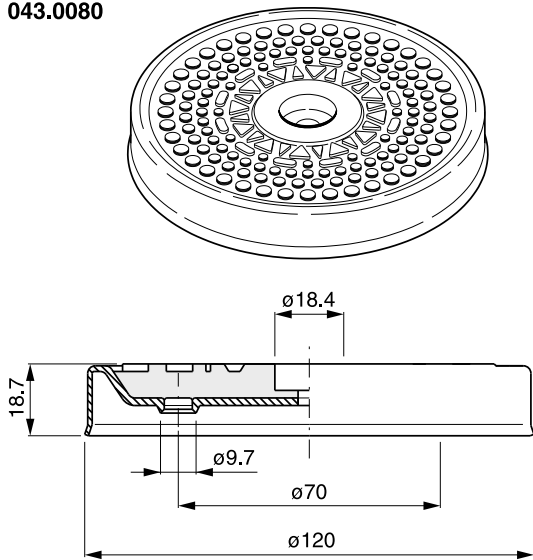

BOTTLE PADS

SELLETTES

FLASCHENTELLER

PLATOS PORTABOTELLAS

043.0074

043.0079

043.0080

043.0083

043.0085

043.0086