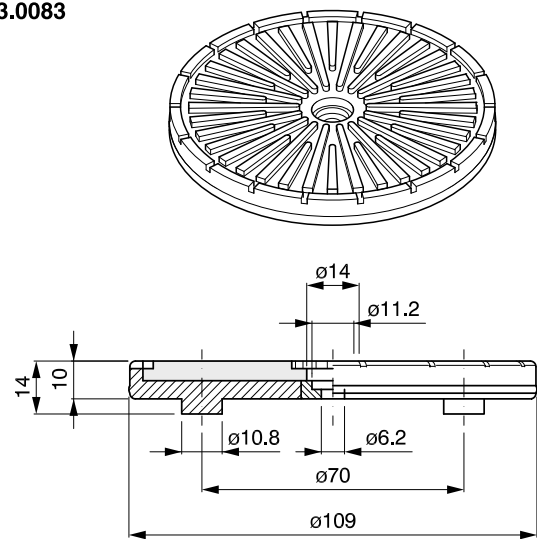

BOTTLE PADS

SELLETTES

FLASCHENTELLER

PLATOS PORTABOTELLAS

043.0074

043.0079

043.0080

043.0083

043.0085

043.0086