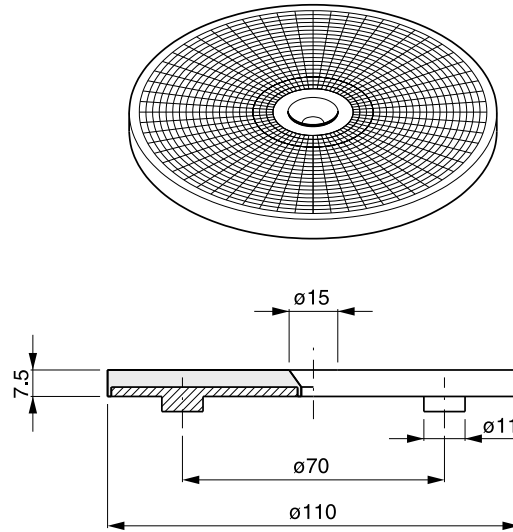

043.0021

043.0035