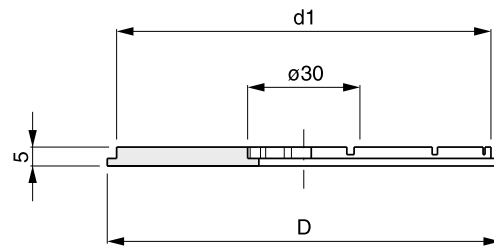

BOTTLE PADS

SELLETTES

FLASCHENTELLER

PLATOS PORTABOTELLAS

COD.	D	d	H
043.0030	100	55	31
043.0031	100	48	31
043.0029	100	54	30

COD.	D	d1
043.0034	65	59
043.0033	78.5	74
043.0032	105	100

043.0036

043.0037